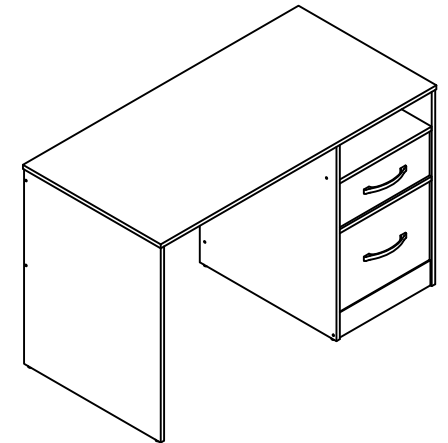

EDEN BEDROOM SET

EDEN
Item : EDEN KLEERKAST / GARDE ROBE 80
Model : DN WAR 200104
W800 x D500 x H1800mm

EDEN
Item : EDEN KLEERKAST / GARDE ROBE 120
Model : DN WAR 300103
W1200 x D500 x H1800mm

EDEN
Item : EDEN KLEERKAST / GARDE ROBE 160
Model : DN WAR 400700
W1600 x D500 x H1800mm

EDEN
Item : EDEN BED90
Model : DN BED 3653
L2060 x W970 x H860mm

EDEN
Item : EDEN BOEKENREK / ETAGERE
Model : DN STC 201450
W700 x D295 x H1800mm

EDEN
Item : EDEN BUREAU
Model : DN STT 112400
W1200 x D600 x H750mm

EDEN
Item : EDEN NACHTTAFEL / TABLE DE NUIT
Model : DN SIT 101900
W450 x D395 x H397mm